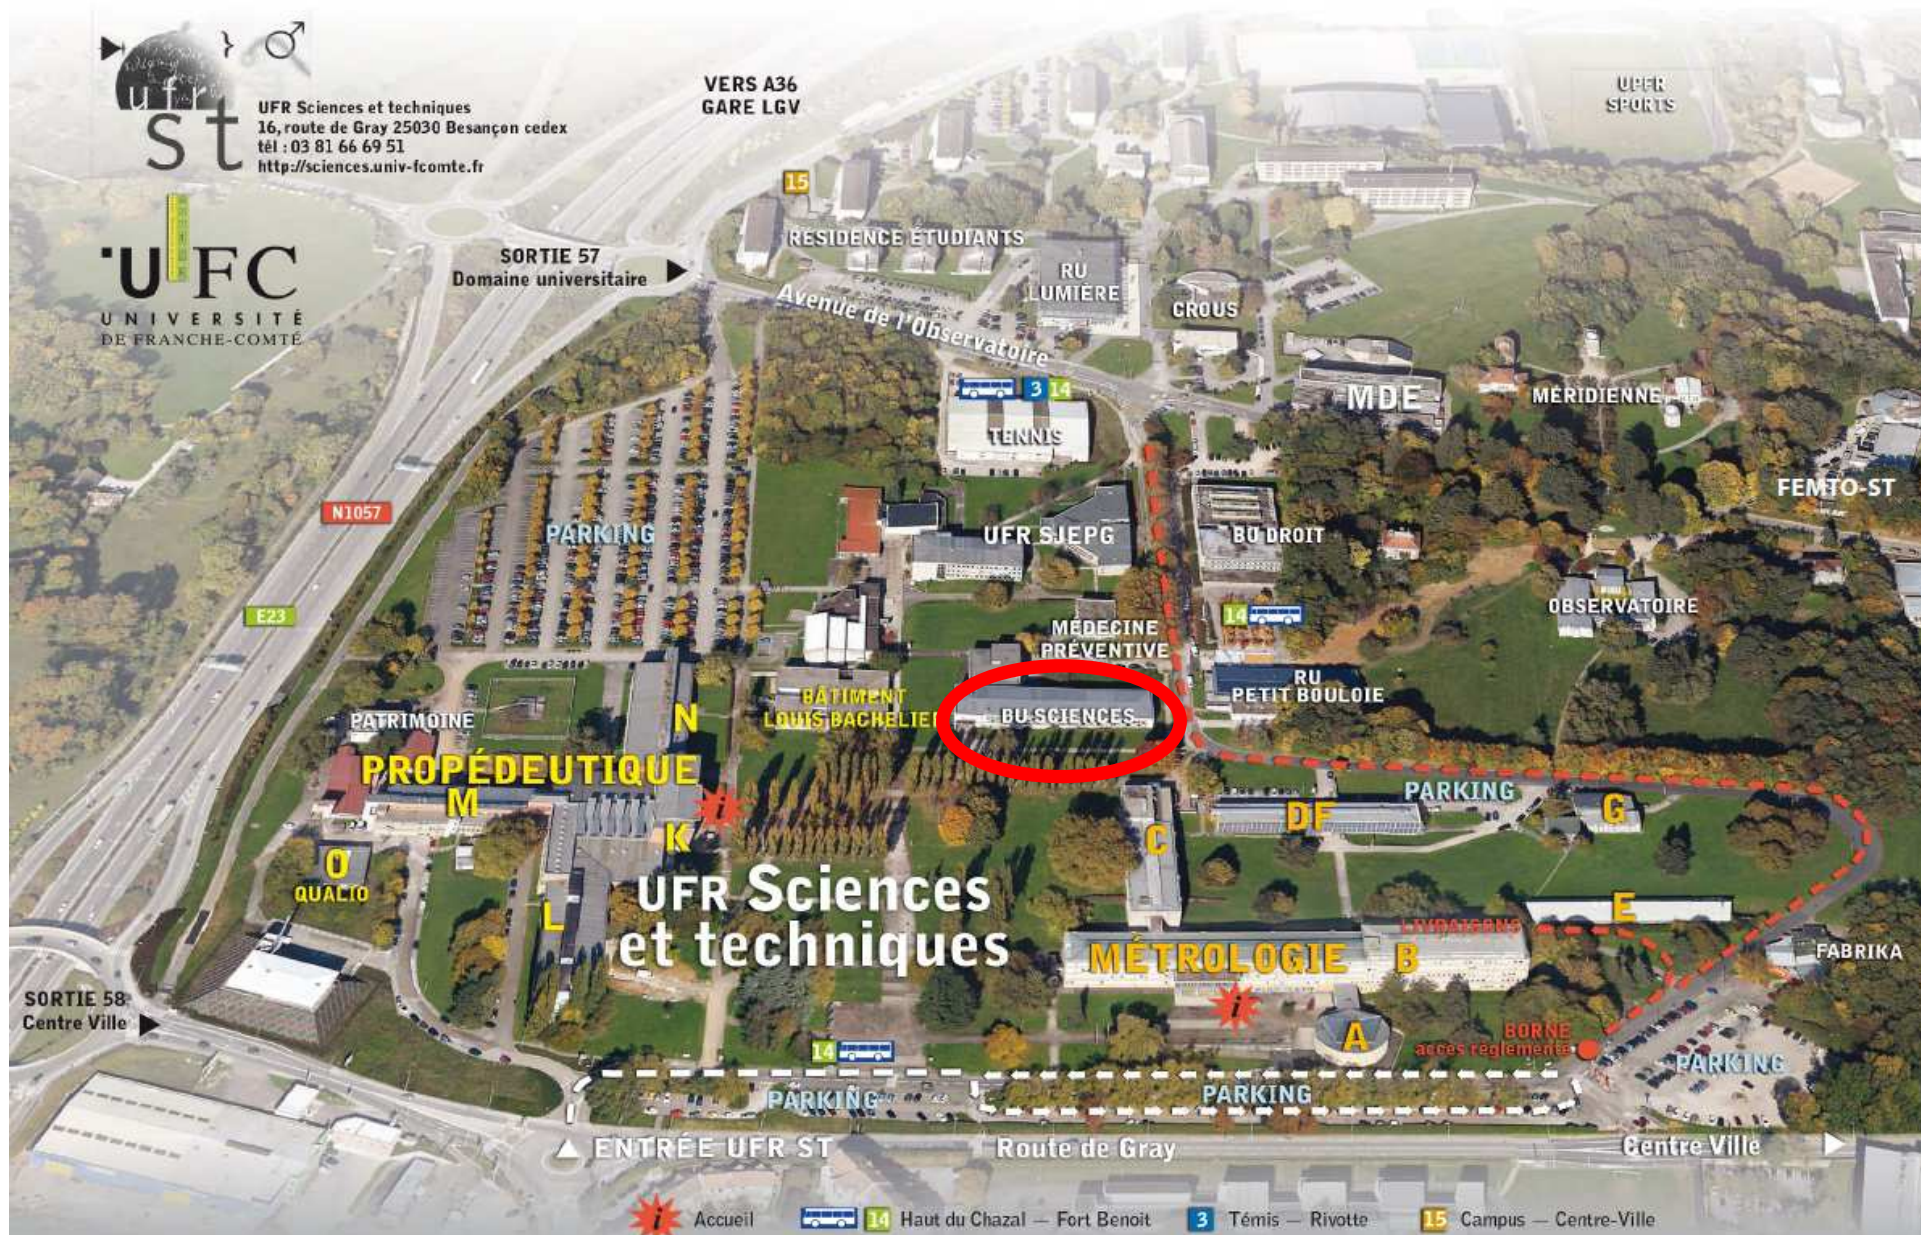

UFR Sciences et techniques
16, route de Gray 25030 Besançon cedex
tél : 03 81 66 69 51
<http://sciences.univ-fcomte.fr>

UFC
UNIVERSITÉ
DE FRANCHE-COMTÉ

VERS A36
GARE LGV

UPFR
SPORTS

SORTIE 57
Domaine universitaire

15
RESIDENCE ETUDIANTS
RU LUMIERE
Avenue de l'Observatoire

CROUS

MDE

MÉRIDIENNE

FEMTO-ST

N1057

E23

PARKING

UFR SIEPG

BU DROIT

OBSERVATOIRE

MÉDECINE
PRÉVENTIVE

RU
PETIT BOULOIE

PATRIMOINE

PROPÉDEUTIQUE

BÂTIMENT
LOUIS BACHELIER

BU SCIENCES

O
QUALIO

UFR Sciences
et techniques

MÉTROLOGIE

PARKING

LABORATOIRES

FABRIKA

SORTIE 58
Centre Ville

ENTRÉE UFR ST

Route de Gray

Centre Ville

Accueil

14 Haut du Chazal - Fort Benoit

3 Témis - Rivotte

15 Campus - Centre-Ville