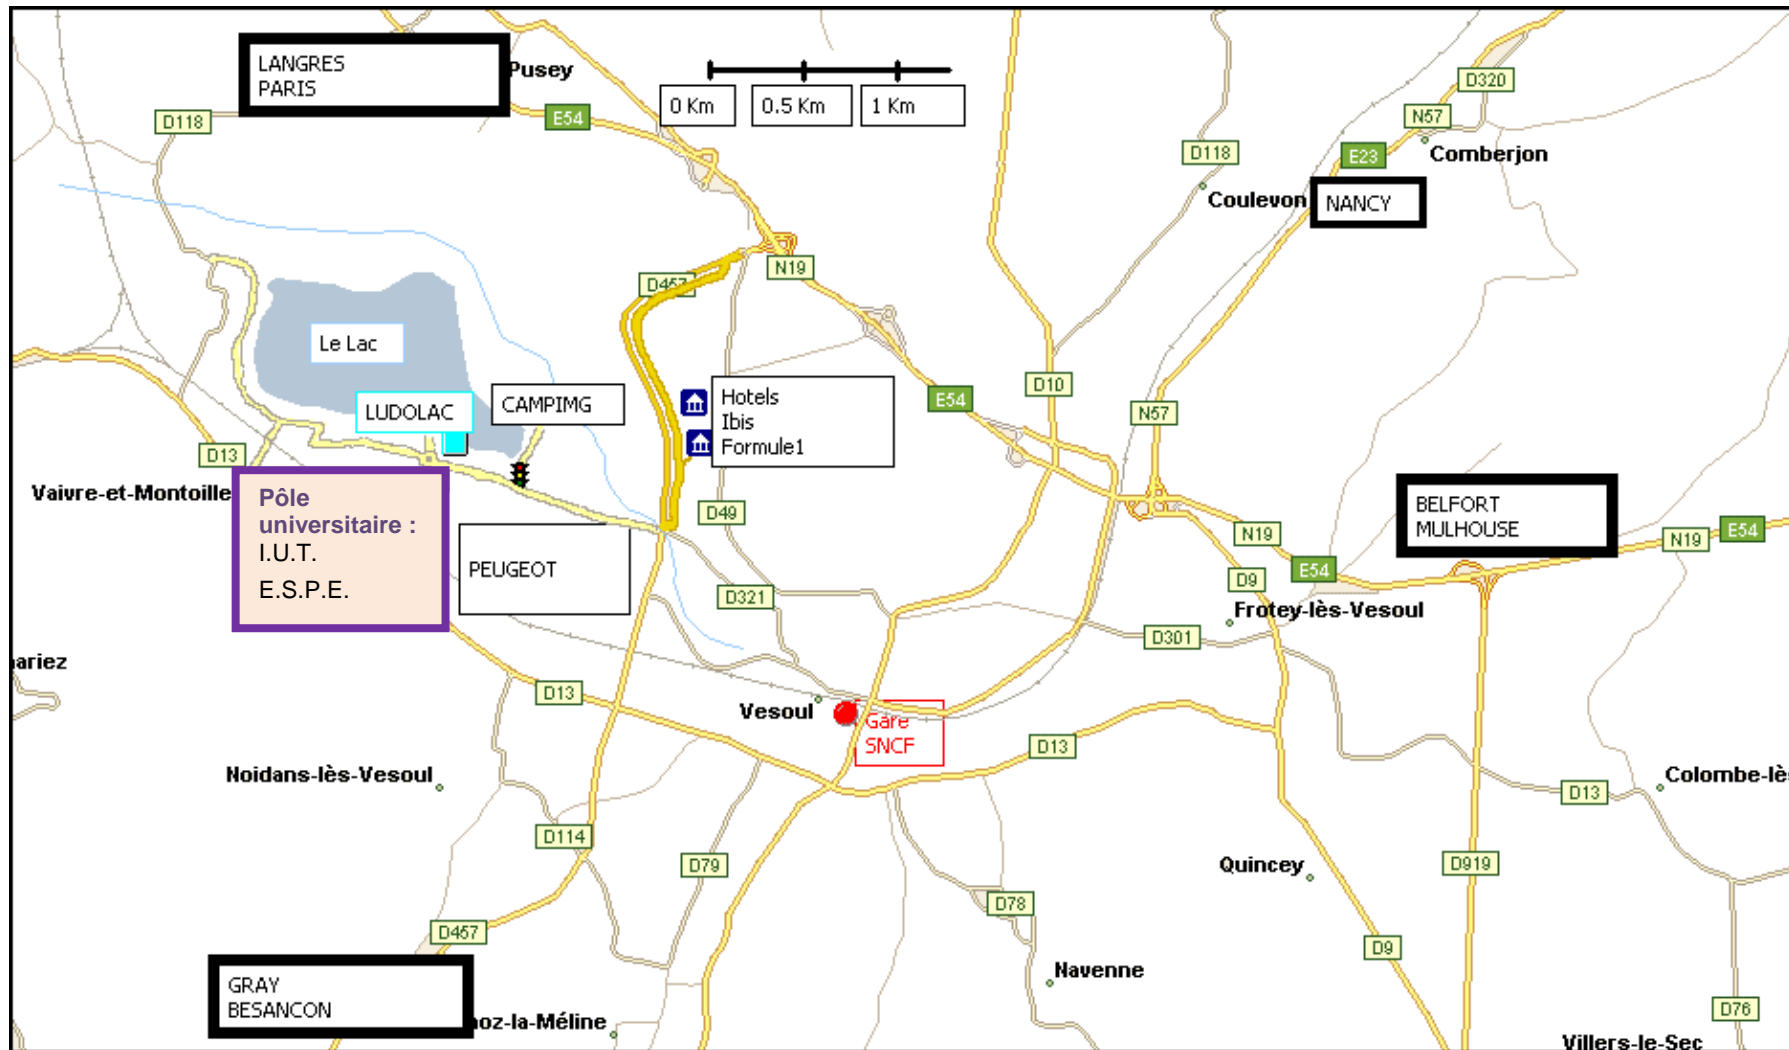

## PLAN D'ACCES PÔLE UNIVERSITAIRE - BU VESOUL

Si vous arrivez de Paris / Langres, **suivre** Besançon, puis au rond-point, **prendre** Lac / Ludolac / Camping.

Si vous arrivez de Besançon / Gray, **suivre** Troyes / Mulhouse, puis au rond-point, **prendre** Lac / Ludolac / Camping.

Si vous arrivez de Mulhouse / Belfort, **suivre** Besançon, puis au rond-point, **prendre** Lac / Ludolac / Camping.